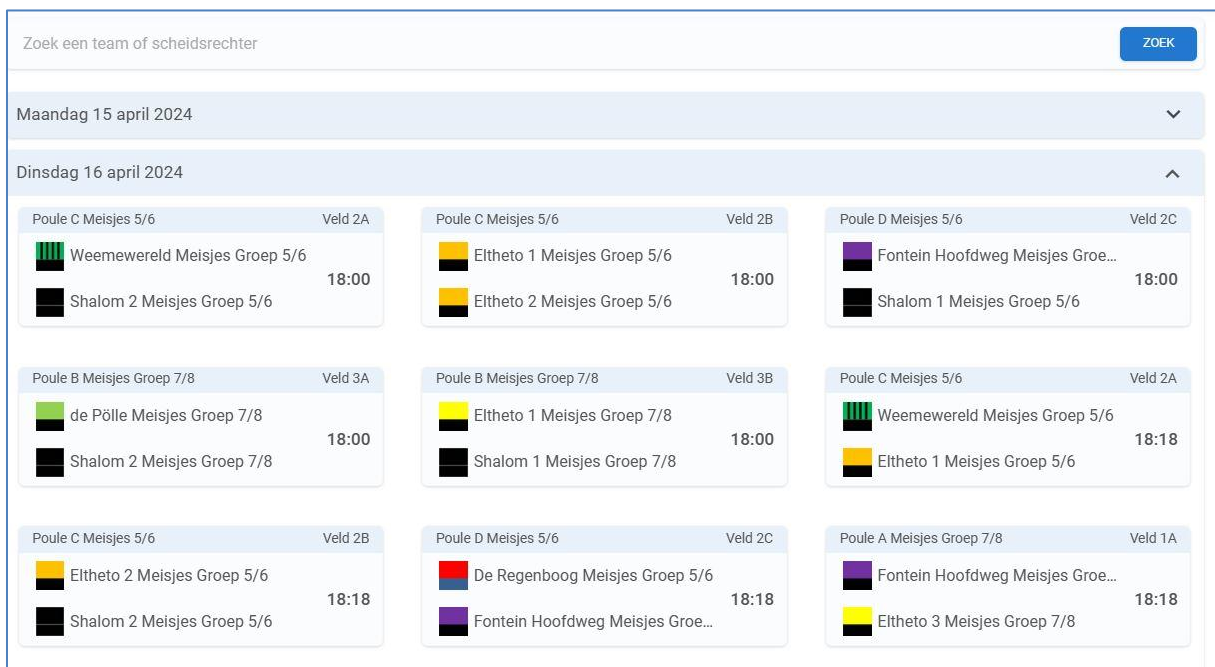

Speelschema Poule B Meisjes Groep 7/8

Standen :De standen in elke poule

TOERNOOI MIJN TEAM STANDEN SCHEMA										
FASE 1			FASE 2				FASE 3			
Poule A Gemengd Groep 7/8			G	W	GL	V	P	DPV	DPT	+/-
1		Shalom 2 Gemengd 7/8	0	0	0	0	0	0	0	0
2		TROTZI 2 Gemengd 7/8	0	0	0	0	0	0	0	0
3		Fontein Oranjestraat 1 Gemengd 7/8	0	0	0	0	0	0	0	0
4		TROTZI 1 Gemengd 7/8	0	0	0	0	0	0	0	0
5		Shalom 1 Gemengd 7/8	0	0	0	0	0	0	0	0
6		De Regenboog 2 Gemengd 7/8	0	0	0	0	0	0	0	0
Speelschema Poule A Gemengd Groep 7/8 ▼										
Poule B Gemengd Groep 7/8			G	W	GL	V	P	DPV	DPT	+/-
1		De Regenboog 1 Gemengd 7/8	0	0	0	0	0	0	0	0
2		Eltheto 1 Gemengd 7/8	0	0	0	0	0	0	0	0
3		Eltheto 3 Gemengd 7/8	0	0	0	0	0	0	0	0
4		de Pölle Gemengd 7/8	0	0	0	0	0	0	0	0
5		Eltheto 2 Gemengd 7/8	0	0	0	0	0	0	0	0
6		Fontein Hoofdweg Gemengd 7/8	0	0	0	0	0	0	0	0
Speelschema Poule B Gemengd Groep 7/8 ▼										
Poule C Gemengd Groep 7/8			G	W	GL	V	P	DPV	DPT	+/-
1		Rehoboth Gemengd 7/8	0	0	0	0	0	0	0	0
2		Shalom 3 Gemengd 7/8	0	0	0	0	0	0	0	0
3		De Bron Gemengd 7/8	0	0	0	0	0	0	0	0
4		Weemewereld Gemengd 7/8	0	0	0	0	0	0	0	0
5		Fontein Oranjestraat 2 Gemengd 7/8	0	0	0	0	0	0	0	0
6		De Blokstoeke Gemengd 7/8	0	0	0	0	0	0	0	0
Speelschema Poule C Gemengd Groep 7/8 ▼										

Dit kan in elke fase:

Fase 1 : Poule fase op maandag (Gemengd) en dinsdag (Meisjes)

Fase 2 : Poule fase gemengde teams op woensdag

Fase 3 : De finales op dinsdag (Meisjes) en woensdag (Gemengd)

Schema: Hier kun je per dag kijken wat het wedstrijdschema is.

Voorbeeld: dinsdag 16 april 2024.

Ik hoop dat ik jullie hiermee met voldoende informatie heb voorzien.

DETO Vriezenveen

Flip Plasman